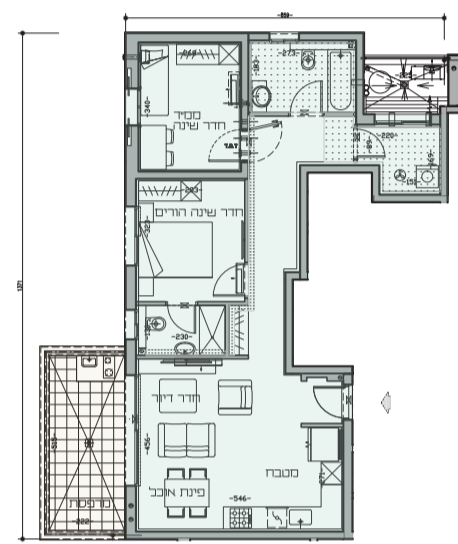

CL | בניין א'

קומה	דירה
6	3
9	4
12	5
15	6
18	7
21	8
24	9
27	10
30	11
33	12

קומה	דירה
6	3
9	4
12	5
15	6
18	7
21	8
24	9
27	10
30	11
33	12