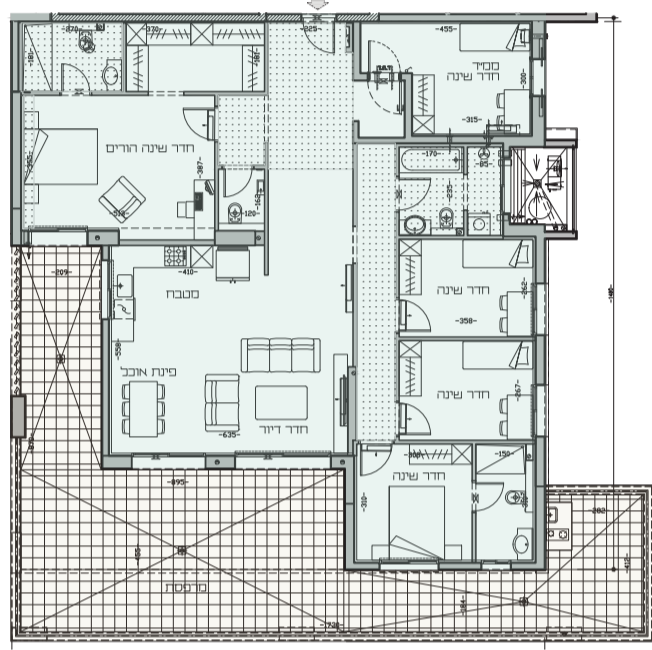

V
VARDIA
ורדיה החדשה

#AL בניין א' | קומה 1 | דירה 1
דירת 6 חדרים
דירה 176.5 מ"ר | מרפסת 78.5 מ"ר

אודות החברה

ורדיה - אחת השכונות האיכותיות והיוקרתיות בחיפה פותחת בפניכם את שעריה ומזמינה אתכם להצטרף לאחר הפרוייקטים היפים שידעה העיר. "ורדיה מול הים" הינו פרוייקט בניה איכותי בסביבה מושלמת - שכונה צעירה על הר הכרמל, מוקפת טבע ירוק, צופה לים התיכון ונגישה לצירי תחבורה ראשיים. הפרוייקט יכלול כ-300 יח"ד אשר יבנו ב-6 בניינים מדורגים ומגדל. כל הדירות בפרוייקט יהנו מנוף פתוח לים התיכון ויכללו מרפסות שמש ענקיות מחוזקות לטובת התקנת ג'קוזי. בפרוייקט מגוון דירות הכולל דירות גדולות במיוחד בתיכון מרהיב בנות 4,5,6 חד', דירות גן ופנטהאוזים מפוארים, כולן במפרט עשיר ומפנק במיוחד. דיירי הפרוייקט יהנו מסביבת מגורים מושלמת, מיקום מרכזי בתוך עיר גדולה ומתקדמת, בניה ברמה הגבוהה ביותר, סטנדרט מגורים חלומי ופיתוח סביבתי מתקדם הכולל כביש גישה חדש לשכונה מכיוון דרך רופין. פרוייקט "ורדיה מול הים" - הזדמנות נדירה לאיכות חיים מושלמת מול הים

*6352 | VARDIA
www.vardiyamy.co.il

דירה 1 | AR | קומה 1 | בניין א'

דירה 1 | AL | קומה 1 | בניין א'
6 חד' | 176.5 מ"ר | מרפסת 78.5 מ"ר

מפרט בניין כללי

חניה פרטית לכל דירה
מחסן פרטי לכל דירה
מרפסת שמש עם מעקה שקוף
לובי כניסה מפואר ומעוצב