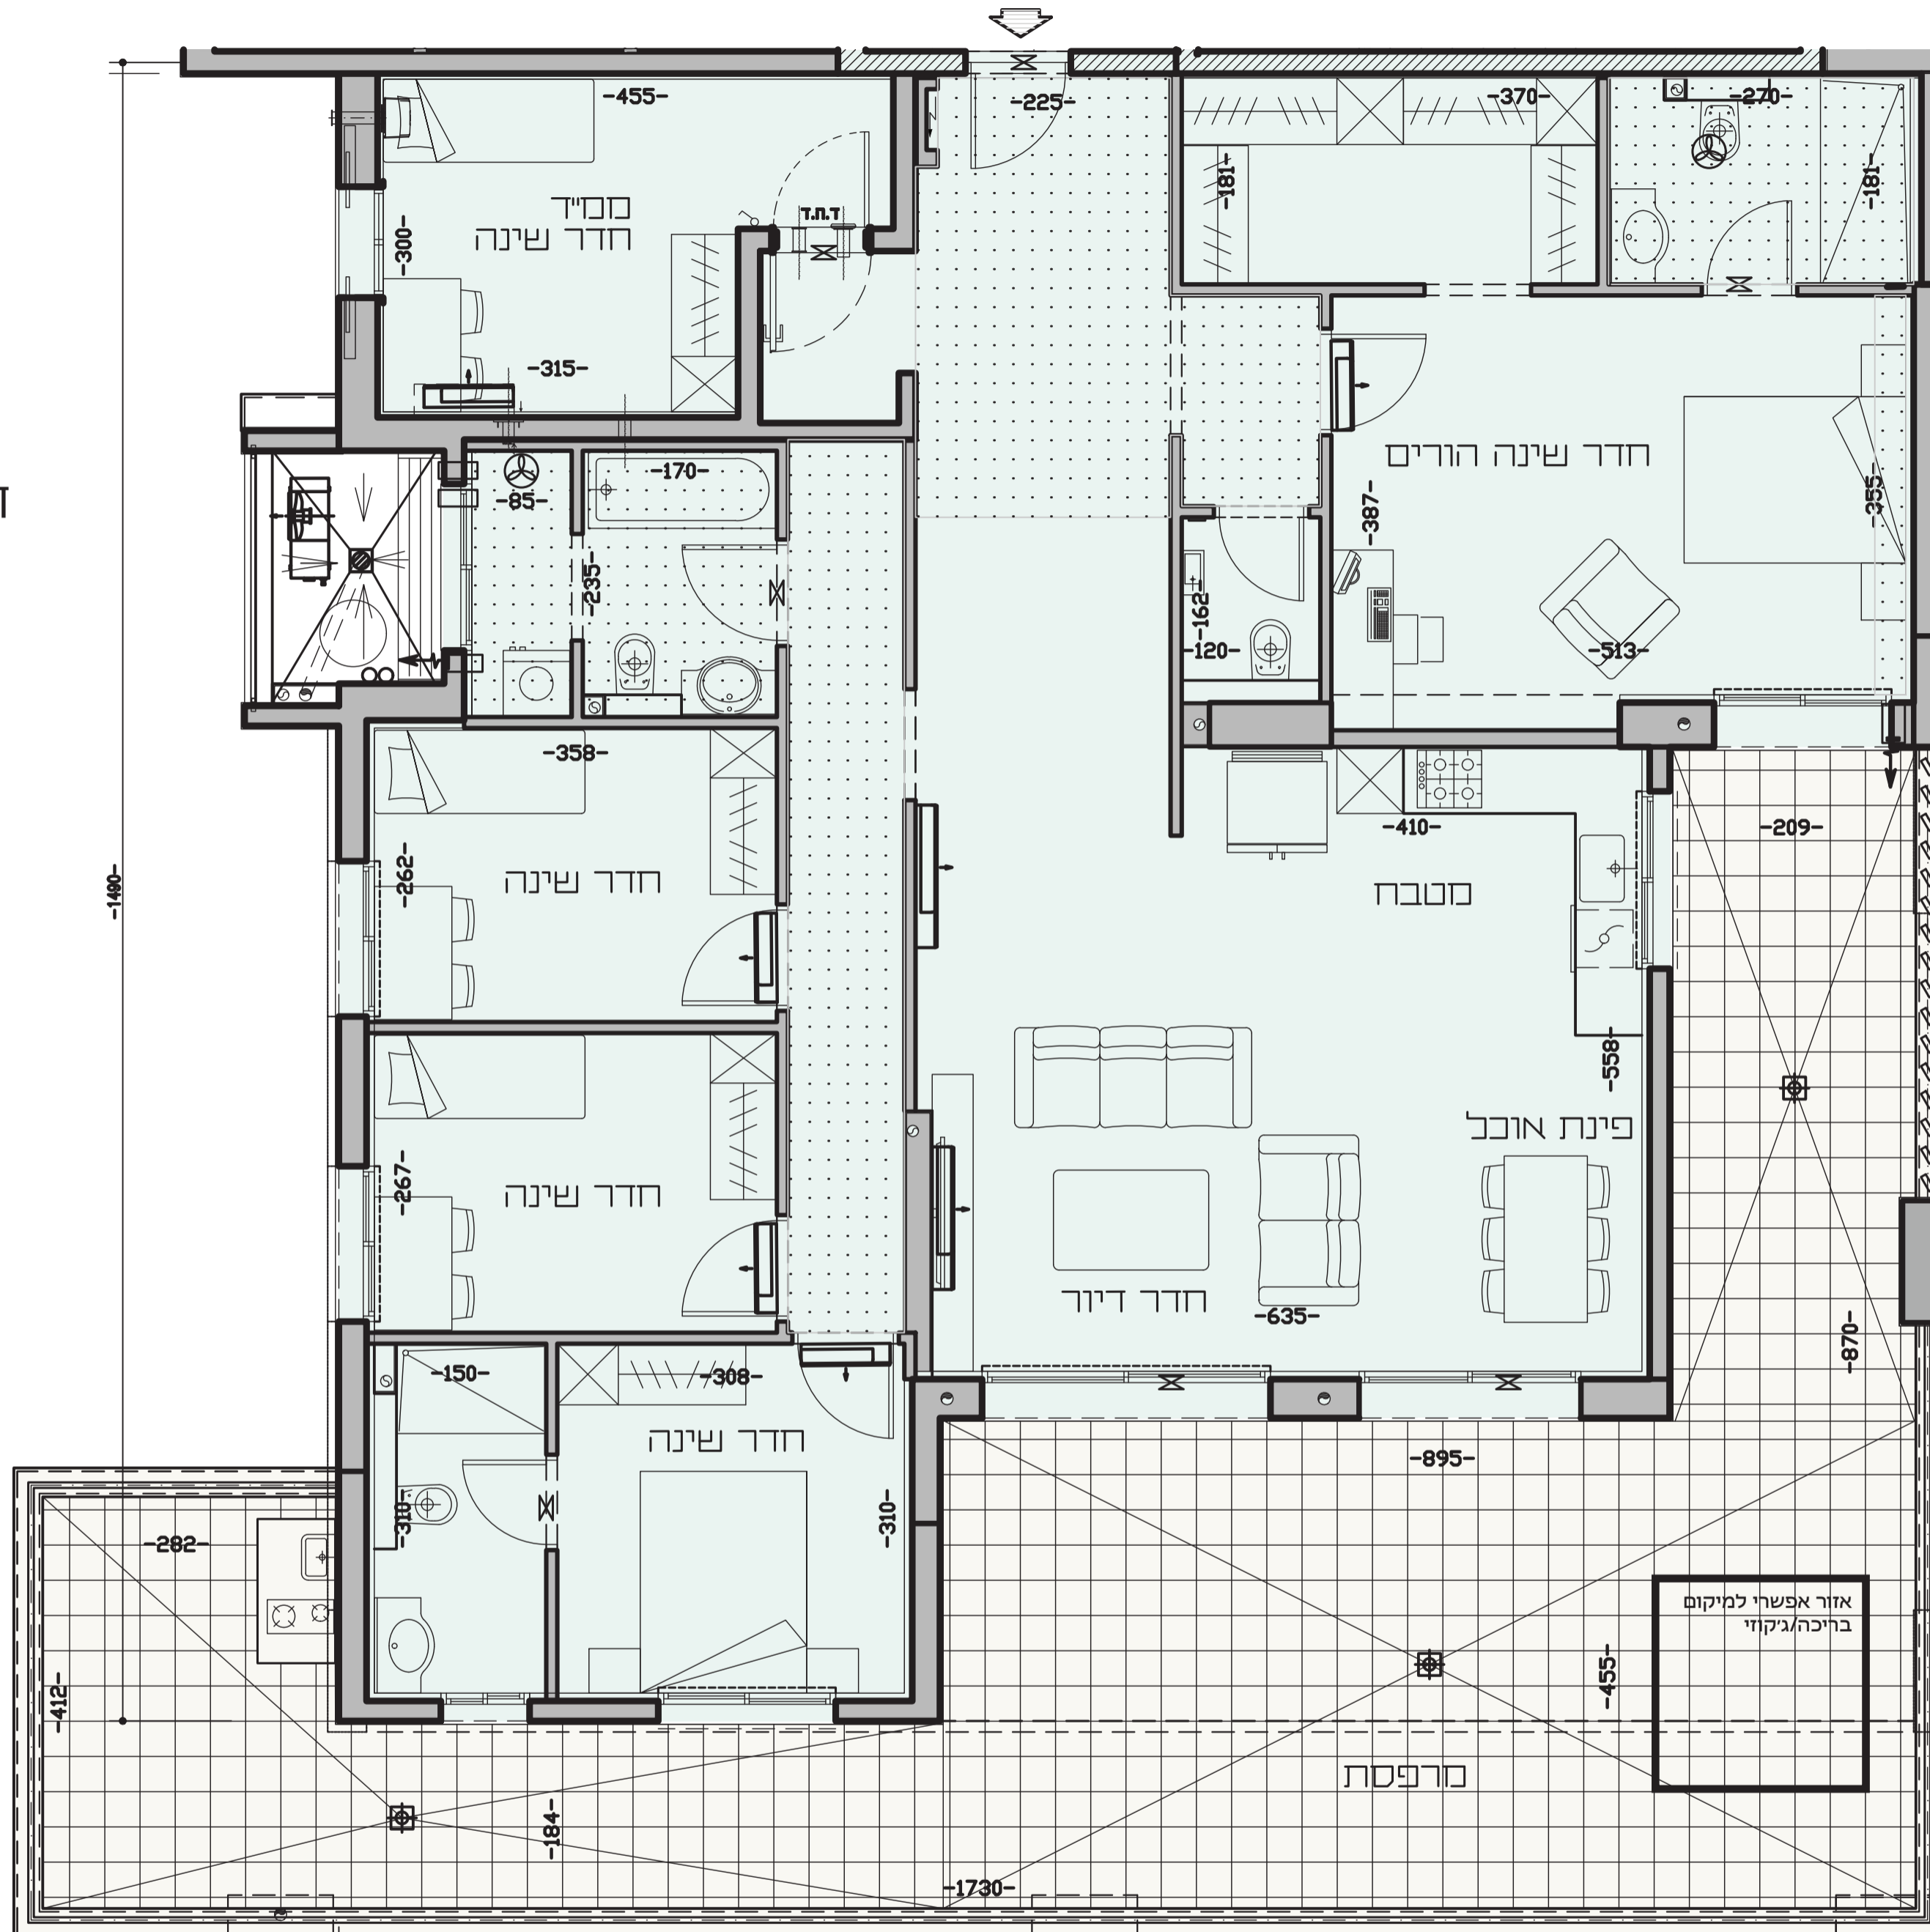

V
VARDIA
ורדיה החדשה

#AL בניין א' | קומה 1 | דירה 1
דירת 6 חדרים
דירה 176.5 מ"ר | מרפסת 78.5 מ"ר

אודות החברה

ורדיה - אחת השכונות האיכותיות והיוקרתיות בחיפה פותחת בפניכם את שעריה ומזמינה אתכם להצטרף לאחר הפרוייקטים היפים שידעה העיר. "ורדיה מול הים" הינו פרוייקט בניה איכותי בסביבה מושלמת - שכונה צעירה על הר הכרמל, מוקפת טבע ירוק, צופה לים התיכון ונגישה לצירי תחבורה ראשיים. הפרוייקט יכלול כ-300 יח"ד אשר יבנו ב-6 בניינים מדורגים ומגדל. כל הדירות בפרוייקט יהנו מנוף פתוח לים התיכון ויכללו מרפסות שמש ענקיות מחוזקות לטובת התקנת ג'קוזי. בפרוייקט מגוון דירות הכולל דירות גדולות במיוחד בתיכון מרהיב בנות 4,5,6 חד', דירות גן ופנטהאוזים מפוארים, כולן במפרט עשיר ומפנק במיוחד. דיירי הפרוייקט יהנו מסביבת מגורים מושלמת, מיקום מרכזי בתוך עיר גדולה ומתקדמת, בניה ברמה הגבוהה ביותר, סטנדרט מגורים חלומי ופיתוח סביבתי מתקדם הכולל כביש גישה חדש לשכונה מכיוון דרך רופין. פרוייקט "ורדיה מול הים" - הזדמנות נדירה לאיכות חיים מושלמת מול הים

*6352 | VARDIA
www.vardiyamy.co.il

דירה 1 | AR | קומה 1 | בניין א'

דירה 1 | AL | קומה 1 | בניין א'
6 חד' | 176.5 מ"ר | מרפסת 78.5 מ"ר

מפרט בניין כללי

חניה פרטית לכל דירה
מחסן פרטי לכל דירה
מרפסת שמש עם מעקה שקוף
לובי כניסה מפואר ומעוצב